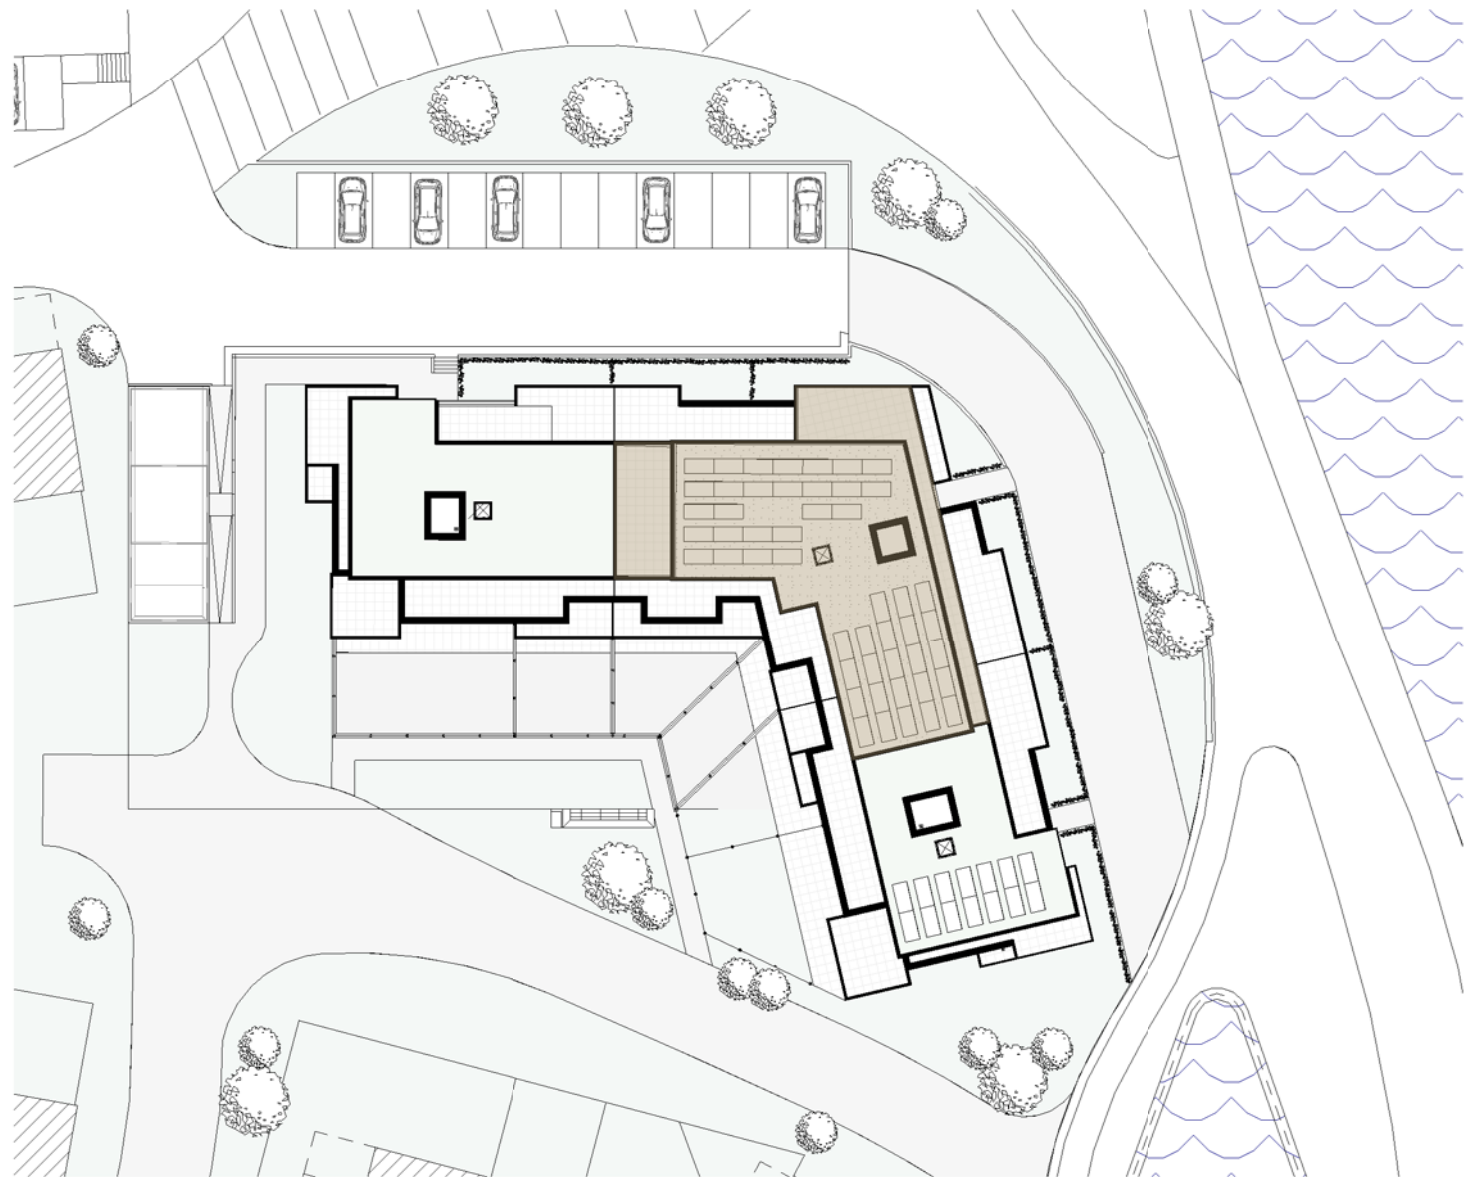

## PENTHOUSE 4.01 (VIERDE VERDIEPING)

Netto oppervlakte: 171.40 m<sup>2</sup>  
Bruto oppervlakte: 197.76 m<sup>2</sup>  
Terras: 111.33 m<sup>2</sup>

INPLANTINGSPLAN

GRONDPLAN

VOORGEVEL

ACHTERGEVEL